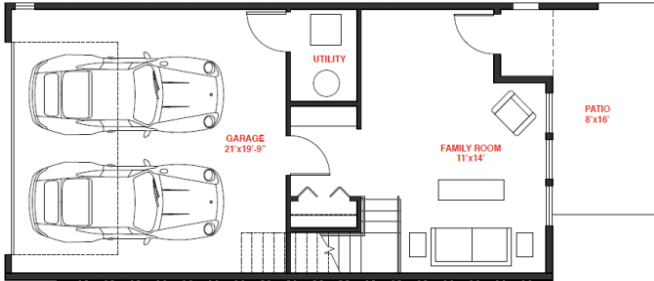

Cheyenne

MODEL: 1A

Model: 1A
Price: $00.00
Order #: 000000
Type: Type