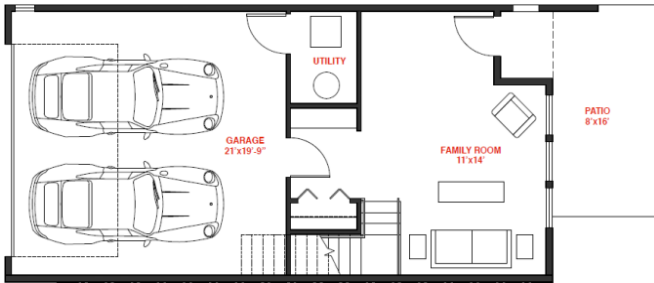

Cheyenne

MODEL: 1A

Model: 1A
Price: $00.00
Order #: 000000
Type: Type